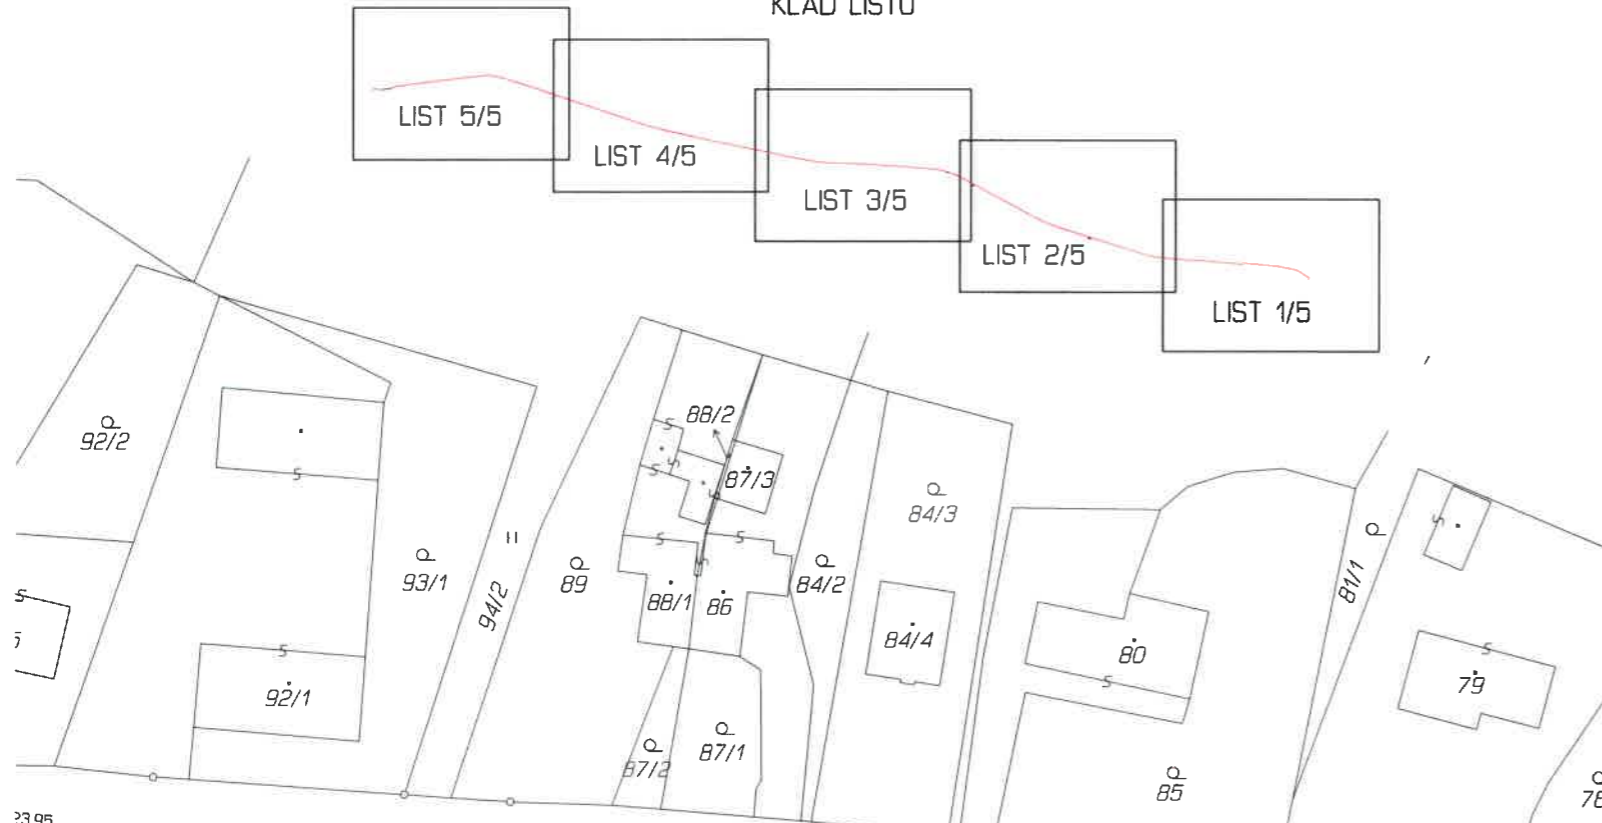

KLAD LISTŮ

VÝKAZ DOSAVADNÍHO A NOVÉHO STAVU ÚDAJŮ KATASTRU NEMOVITOSTÍ														
Dosavadní stav				Nový stav										
Označení pozemku parc. číslem	Výměra parcely		Druh pozemku Způsob využití	Označení pozemku parc. číslem	Výměra parcely		Druh pozemku Způsob využití	Typ stavby Způsob využití	Způsob určení výměr	Porovnání se stavem evidence právních vztahů				
	ha	m <sup>2</sup>			ha	m <sup>2</sup>				Díl přechází z pozemku označeného v katastru nemovitostí	dřívejší poz. evidenci	Číslo listu vlastnictví	Výměra dílu	
2010/1	3	27 31	ostatní plocha	2010/1	2	86 82	ostatní plocha		2					
				2010/19		22	ostatní plocha		2	2010/1	374		22	
				2010/20		24 60	ostatní plocha		2	2010/1	374	24	60	
				2010/21		88	ostatní plocha		2	2010/1	374		88	
				2010/22		22	ostatní plocha		2	2010/1	374		22	
				2010/23		4 44	ostatní plocha		2	2010/1	374	4	44	
				2010/24		19	ostatní plocha		2	2010/1	374		19	
				2010/25		9 95	ostatní plocha		2	2010/1	374	9	95	
	3	27 31			3	27 32								