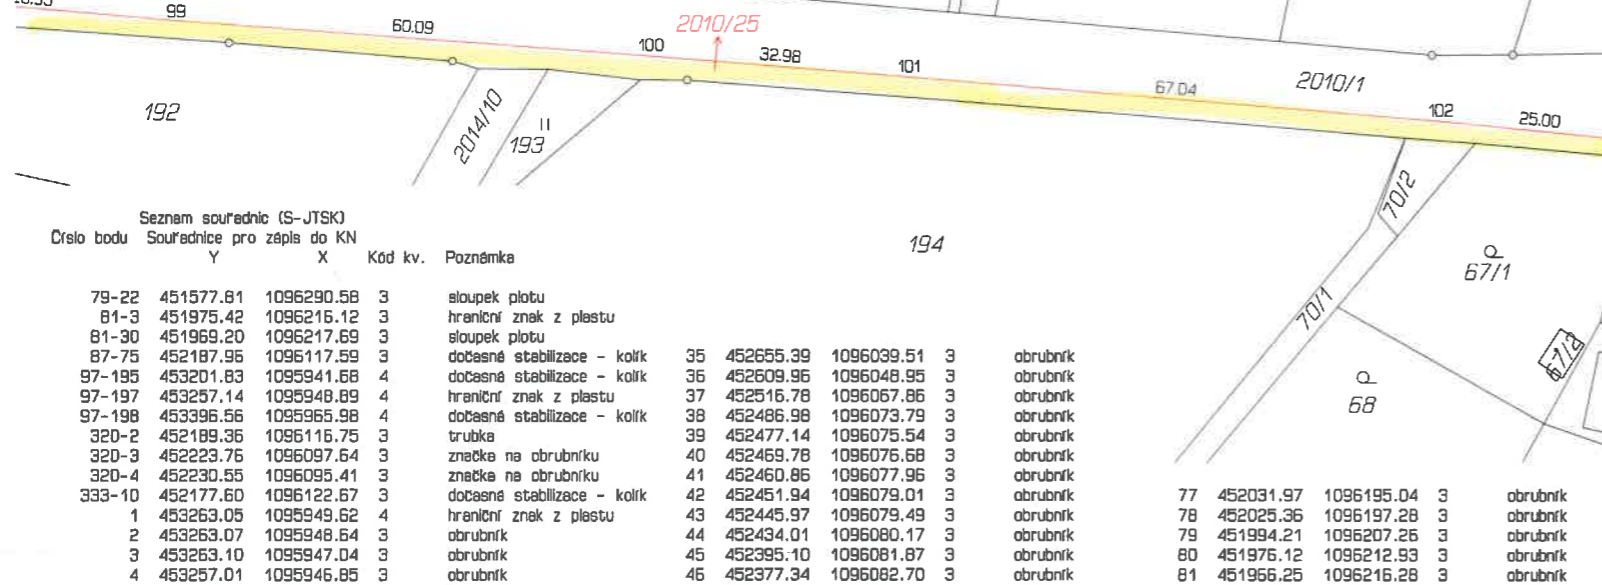

Seznam souřadnic (S-JTSK)
Číslo bodu Souřadnice pro zápis do KN

Číslo bodu	Y	X	Kód kv.	Poznámka
79-22	451577.81	1096290.58	3	sloupek plotu
81-3	451975.42	1096216.12	3	hraniční znak z plastu
81-30	451969.20	1096217.69	3	sloupek plotu
87-75	452187.95	1096117.59	3	dočasné stabilizace - kolík
97-195	453201.83	1095941.68	4	dočasné stabilizace - kolík
97-197	453257.14	1095948.89	4	hraniční znak z plastu
97-198	453396.56	1095965.98	4	dočasné stabilizace - kolík
320-2	452189.36	1096116.75	3	trubka
320-3	452223.76	1096097.64	3	značka na obrubníku
320-4	452230.55	1096095.41	3	značka na obrubníku
333-10	452177.60	1096122.67	3	dočasné stabilizace - kolík
1	453263.05	1095949.62	4	hraniční znak z plastu
2	453263.07	1095948.64	3	obrubník
3	453263.10	1095947.04	3	obrubník
4	453257.01	1095946.85	3	obrubník
5	453249.11	1095947.84	4	obrubník
6	453228.75	1095945.19	4	obrubník
7	453221.38	1095942.15	3	kraj asfaltu
8	453216.22	1095940.82	3	kraj asfaltu
9	453133.58	1095931.03	3	obrubník
10	453103.82	1095927.50	3	obrubník
11	453077.09	1095923.93	3	obrubník
12	453070.15	1095923.08	3	obrubník
13	453062.20	1095922.34	3	obrubník
14	453059.22	1095922.15	3	obrubník
15	453056.22	1095922.04	3	obrubník
16	453053.21	1095922.14	3	obrubník
17	453049.22	1095922.54	3	obrubník
18	453045.28	1095923.18	3	obrubník
19	453040.38	1095924.16	3	obrubník
20	453032.63	1095926.11	3	obrubník
21	453026.87	1095927.77	3	obrubník
22	453007.86	1095933.65	3	obrubník
23	452988.88	1095939.85	3	obrubník
24	452970.14	1095946.04	3	obrubník
25	452926.71	1095960.82	3	obrubník
26	452794.15	1096005.08	3	obrubník
27	452775.08	1096010.99	3	obrubník
28	452763.23	1096014.34	3	obrubník
29	452748.74	1096018.19	3	obrubník
30	452735.35	1096021.54	3	obrubník
31	452707.19	1096029.25	3	obrubník
32	452667.16	1096037.02	3	obrubník
33	452666.15	1096037.13	3	obrubník
34	452656.35	1096039.19	3	obrubník